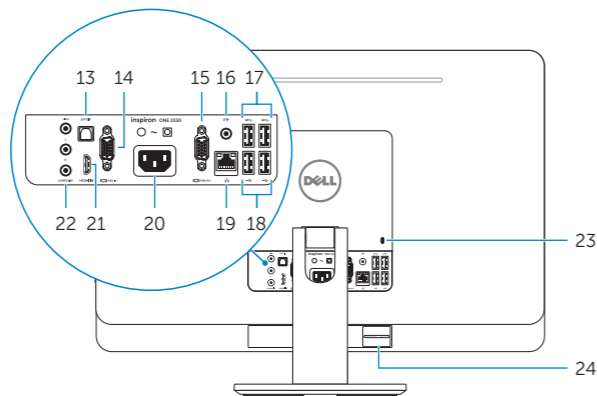

W05C001

Inspiron One 2330

Features

Fitur | الميزات

1. Left microphone
2. Camera
3. Camera-status light
4. Right microphone
5. Optical drive
6. Brightness-control buttons (2)
7. Input-source selection (optional)/ Display-off button
8. Power button
9. Media-card reader
10. USB 3.0 ports (2)
11. Microphone port
12. Headphone port
13. S/P DIF port
14. VGA-in port (optional)
15. VGA-out port
16. Audio-out port
17. USB 3.0 ports (2)
18. USB 2.0 ports (2)
19. Network port
20. Power port
21. HDMI-in port (optional)
22. Composite ports
23. Security-cable slot
24. Service Tag and regulatory labels

1. الميكروفون الأيسر
2. الكاميرا
3. مصباح حالة الكاميرا
4. الميكروفون الأيمن
5. محرك الأقراص الضوئية
6. أزرار التحكم في السطوع (2)
7. تحديد مصدر الإدخال (اختياري)/زر إيقاف تشغيل الشاشة
8. زر التيار
9. قارئ بطاقات الوسائط
10. منافذ USB 3.0 (2)
11. منفذ الميكروفون
12. منفذ سماعة الرأس
13. منفذ S/P DIF
14. منفذ دخل (اختياري) VGA
15. منفذ خرج VGA
16. منفذ خرج الصوت
17. منافذ USB 3.0 (2)
18. منافذ USB 2.0 (2)
19. منفذ الشبكة
20. منفذ التيار
21. منفذ دخل HDMI (اختياري)
22. منافذ التركيب
23. فتحة كبل الأمان
24. علامة الخدمة والملصقات التنظيمية

1. Mikروفon kiri
2. Kamera
3. Lampu status kamera
4. Mikروفon kanan
5. Drive optis
6. Tombol kontrol kecerahan (2)
7. Pilihan sumber input (opsional)/ Tombol mati display
8. Tombol daya
9. Pembaca kartu media
10. Port USB 3.0 (2)
11. Port mikروفon
12. Port Headphone
13. Port S/P DIF
14. Port VGA-in (opsional)
15. Port VGA-out
16. Port Audio-out
17. Port USB 3.0 (2)
18. Port USB 2.0 (2)
19. Port jaringan
20. Port daya
21. Port HDMI-in (opsional)
22. Port komposit
23. Slot kabel pengaman
24. Tag Servis dan label regulatori