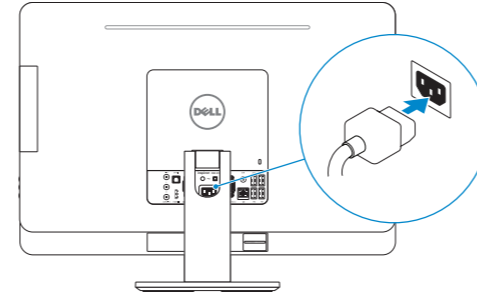

Sambungkan kabel jaringan (opsional)

قم بتوصيل كبل الشبكة (اختياري)

3 Connect the power cable and turn on your computer

Hubungkan kabel daya dan hidupkan komputer Anda

توصيل كبل التيار وتشغيل الكمبيوتر

4 Finish Windows setup

W05C001

Inspiron One 2330

Features

Fitur | الميزات

1. Left microphone
2. Camera
3. Camera-status light
4. Right microphone
5. Optical drive
6. Brightness-control buttons (2)
7. Input-source selection (optional)/ Display-off button
8. Power button
9. Media-card reader
10. USB 3.0 ports (2)
11. Microphone port
12. Headphone port
13. S/P DIF port
14. VGA-in port (optional)
15. VGA-out port
16. Audio-out port
17. USB 3.0 ports (2)
18. USB 2.0 ports (2)
19. Network port
20. Power port
21. HDMI-in port (optional)
22. Composite ports
23. Security-cable slot
24. Service Tag and regulatory labels