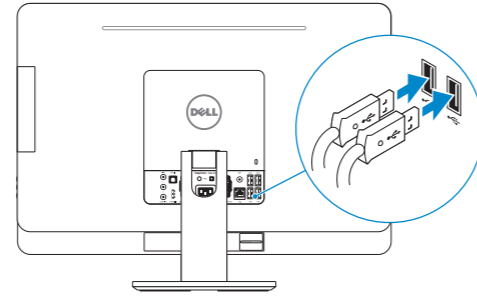

INSPIRON One 2330

Quick Start Guide

Panduan Pengaktifan Cepat

دليل البدء السريع

1 Set up the keyboard and mouse

Memasang Keyboard dan Mouse

إعداد لوحة المفاتيح والماوس

2 Connect the network cable (optional)

Sambungkan kabel jaringan (opsional)

قم بتوصيل كبل الشبكة (اختياري)

3 Connect the power cable and turn on your computer

Hubungkan kabel daya dan hidupkan komputer Anda

توصيل كبل التيار وتشغيل الكمبيوتر

4 Finish Windows setup

W05C001

Inspiron One 2330

Features

Fitur | الميزات

1. Left microphone
2. Camera
3. Camera-status light
4. Right microphone
5. Optical drive
6. Brightness-control buttons (2)
7. Input-source selection (optional)/ Display-off button
8. Power button
9. Media-card reader
10. USB 3.0 ports (2)
11. Microphone port
12. Headphone port
13. S/P DIF port
14. VGA-in port (optional)
15. VGA-out port
16. Audio-out port
17. USB 3.0 ports (2)
18. USB 2.0 ports (2)
19. Network port
20. Power port
21. HDMI-in port (optional)
22. Composite ports
23. Security-cable slot
24. Service Tag and regulatory labels