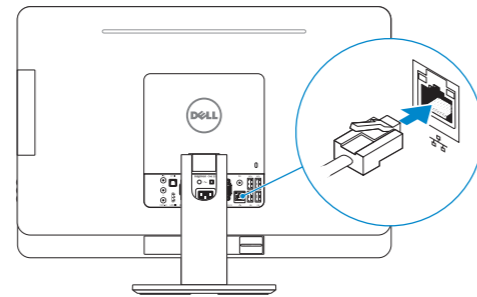

INSPIRON One 2330

Quick Start Guide

Panduan Pengaktifan Cepat

دليل البدء السريع

1 Set up the keyboard and mouse

Memasang Keyboard dan Mouse

إعداد لوحة المفاتيح والماوس

2 Connect the network cable (optional)

Sambungkan kabel jaringan (opsional)

قم بتوصيل كبل الشبكة (اختياري)

3 Connect the power cable and turn on your computer

Hubungkan kabel daya dan hidupkan komputer Anda

توصيل كبل التيار وتشغيل الكمبيوتر

4 Finish Windows setup

W05C001

Inspiron One 2330

Features

Fitur | الميزات

1. Left microphone
2. Camera
3. Camera-status light
4. Right microphone
5. Optical drive
6. Brightness-control buttons (2)
7. Input-source selection (optional)/ Display-off button
8. Power button
9. Media-card reader
10. USB 3.0 ports (2)
11. Microphone port
12. Headphone port
13. S/P DIF port
14. VGA-in port (optional)
15. VGA-out port
16. Audio-out port
17. USB 3.0 ports (2)
18. USB 2.0 ports (2)
19. Network port
20. Power port
21. HDMI-in port (optional)
22. Composite ports
23. Security-cable slot
24. Service Tag and regulatory labels